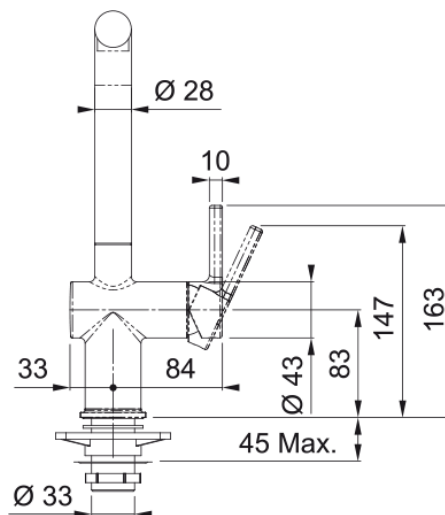

Arm Active L Schwenk, HD, Seite, CHR/ST | 115.0653.374

Technische Daten

Produktinformationen

Auslauf Version	L - Auslauf
Farbe	Chrom - steingrau
Material	Messing

Abmessungen

Durchmesser Armaturenloch	35 mm
Dimensionen Kartusche	35 mm

Installation

Befestigungstyp	Befestigungshülse
Flexschlauchverbindung	3/8"
Länge des Wasserschlauchs	450 mm

Produktspezifikationen

Druck	Hochdruck
Version	Schwenkauslauf
Bedienung Armatur	Seitenbedienung
Schwenkbereich	180°