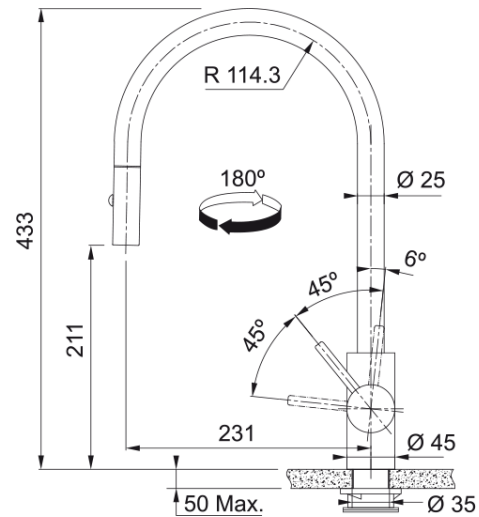

Arm Eos Neo Brause Seite HD CG | 115.0628.255

Technische Daten

Produktinformationen

Auslauf Version	J - Auslauf
Farbe	Champagne gold
Material	Edelstahl 304
Material Flexschlauch	Nylon schwarz
Material Brausekopf	Edelstahl

Abmessungen

Durchmesser Armaturenloch	35 mm
Dimensionen Kartusche	35 mm

Installation

Befestigungstyp	Befestigungshülse
Flexschlauchverbindung	3/8"
Länge des Wasserschlauchs	450 mm

Produktspezifikationen

Druck	Hochdruck
Version	Auszugsbrause
Bedienung Armatur	Seitenbedienung
Schwenkbereich	180°