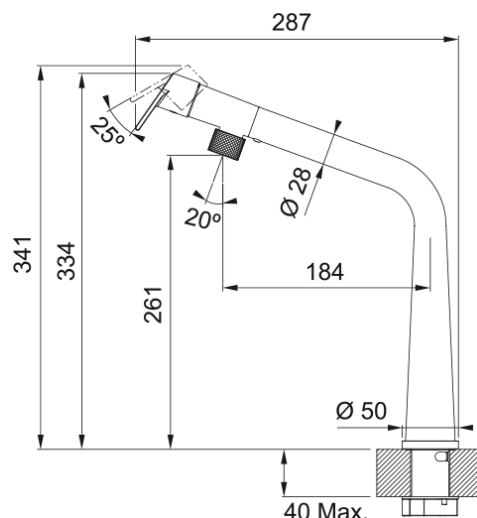

Arm Icon Schwenk Oben HD Chrom | 115.0625.185

Mit ihrem modernen Design und wunderbaren Funktionen ist Icon die perfekte Balance von Ästhetik und Funktionalität.
Entscheiden Sie sich für die Icon-Auszugsdüse mit Doppelstrahlbrause und Neoperl-Laminar-Strahlregler für weniger Wasserspritzer. Oder wählen Sie den Schwenkauslauf Icon mit praktischem, ergonomischem Front-Bedienhebel für viel beschäftigte oder schmutzige Hände.

Technische Daten

Produktinformationen

Auslauf Version	L - Auslauf
Farbe	Chrom
Material	Messing

Abmessungen

Durchmesser Armaturenloch	35 mm
Dimensionen Kartusche	25 mm

Installation

Befestigungstyp	Befestigungshülse
Flexschlauchverbindung	3/8"
Länge des Wasserschlauchs	500 mm

Produktspezifikationen

Druck	Hochdruck
Version	Schwenkauslauf
Bedienung Armatur	Obenbedienung
Schwenkbereich	120°

Artikelnummer

Marke	Franke
Produktfamilie	Mythos
Model	Icon

Eigenschaften

ECO Wasserpar System	Nein
Typ Luftmischdüse/Strahlregler	Laminar