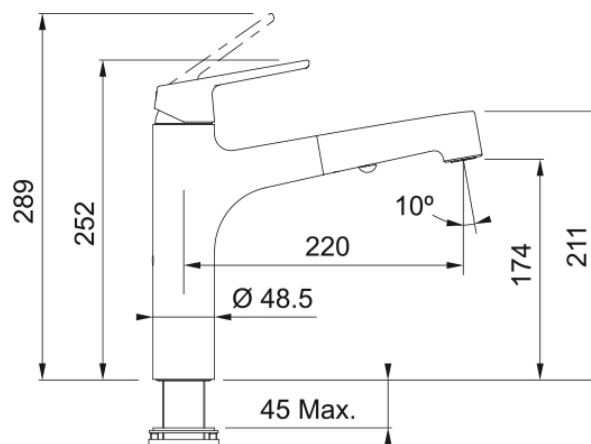

Arm Lift Brause Oben HD chrom | 115.0621.668

Dank des langen, aufragenden Auslaufs der neuen Armatur Lift von Franke ist das Befüllen von großen Töpfen kinderleicht. Mit moderner Stahloptik und ohne Kunststoffteile bietet das Modell ein lineares Design, hohe Präzision und beste Qualität für ein Design, das einfach nur perfekt ist.

Technische Daten

Produktinformationen

Auslauf Version	I - Auslauf geneigt
Farbe	Chrom
Material	Messing
Material Flexschlauch	Nylon schwarz
Material Brausekopf	Zamak

Abmessungen

Durchmesser Armaturenloch	35 mm
Dimensionen Kartusche	35 mm

Installation

Befestigungstyp	Befestigungshülse
Flexschlauchverbindung	3/8"
Länge des Wasserschlauchs	450 mm

Produktspezifikationen

Druck	Hochdruck
Version	Auszugsbrause
Bedienung Armatur	Obenbedienung
Schwenkbereich	120°