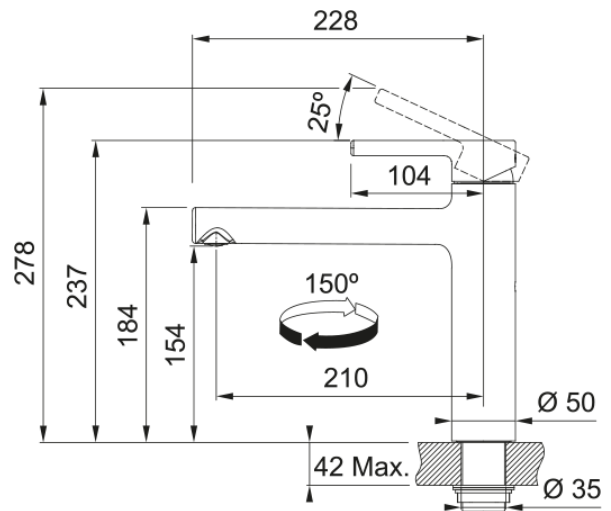

Centro Schwenkauslauf | 115.0621.613

Armatur, Centro, Schwenkauslauf, Black Matt , Durchflussleistung: 12 l/Min., Energieklasse: C,

Produktinformationen

Auslauf Version	Hoch
Farbe	Black matt
Material	Messing

Abmessungen

Höhe	237.0
Durchmesser Armaturenloch	35 mm
Dimensionen Kartusche	35 mm

Installation

Befestigungstyp	Befestigungshülse
Flexschlauchverbindung	3/8"
Länge des Wasserschlauchs	450 mm

Produktspezifikationen

Druck	Hochdruck
Version	Schwenkauslauf
Bedienung Armatur	Obenbedienung
Schwenkbereich	150°
Durchflussrate Mischwasser	16.0

Artikeldaten

Marke	Franke
Produktfamilie	Maris
Model	Centro

Eigenschaften

ECO Wasserpar System	Ja
Typ Luftmischdüse/Strahlregler	Laminar