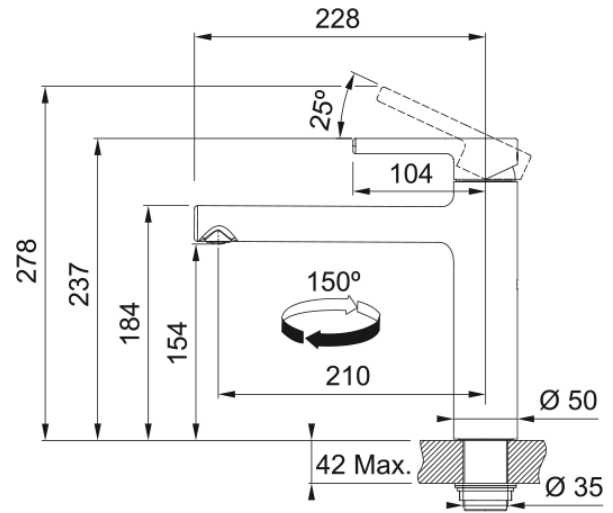

Arm Centro Schwenk Fenster oben HD Chrom | 115.0600.137

Technische Daten

Produktinformationen

Auslauf Version	I - Auslauf geneigt
Farbe	Chrom
Material	Messing
Material Flexschlauch	Nylon grau

Abmessungen

Durchmesser Armaturenloch	35 mm
Dimensionen Kartusche	35 mm

Installation

Befestigungstyp	Befestigungshülse
Flexschlauchverbindung	3/8"
Länge des Wasserschlauchs	450 mm

Produktspezifikationen

Druck	Hochdruck
Version	Vorfenster Schwenkauslauf
Bedienung Armatur	Obenbedienung
Schwenkbereich	150°

Artikelnummer

Marke	Franke
Produktfamilie	Maris
Model	Centro

Eigenschaften

ECO Wasserpar System	Ja
Typ Luftmischdüse/Strahlregler	Laminar

Eigenschaften