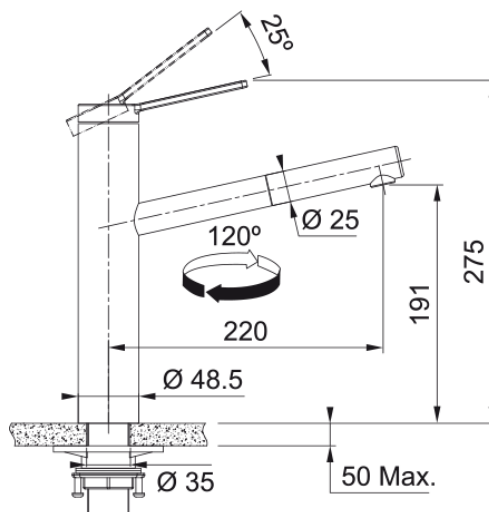

Arm Tango Neo Zug oben HD Edelstahl | 115.0596.388

Die Armaturen-Baureihe Tango Neo ist das Ergebnis jahrzehntelanger Erfahrung in der Welt von Edelstahl und Tausenden Entwicklungsstunden. Die feinen Linien und die solide Verarbeitung von Tango Neo belegen, dass für eine perfekte Armatur zwei Dinge benötigt werden: Leidenschaft und Präzision.

Technische Daten

Produktinformationen

Auslauf Version	I - Auslauf geneigt
Farbe	Edelstahl
Material	Edelstahl 304
Material Flexschlauch	Nylon schwarz
Material Brausekopf	Edelstahl

Abmessungen

Durchmesser Armaturenloch	35 mm
Dimensionen Kartusche	35 mm

Installation

Befestigungstyp	Befestigungshülse
Flexschlauchverbindung	3/8"
Länge des Wasserschlauchs	450 mm

Produktspezifikationen

Druck	Hochdruck
Version	Zugauslauf
Bedienung Armatur	Obenbedienung
Schwenkbereich	120°