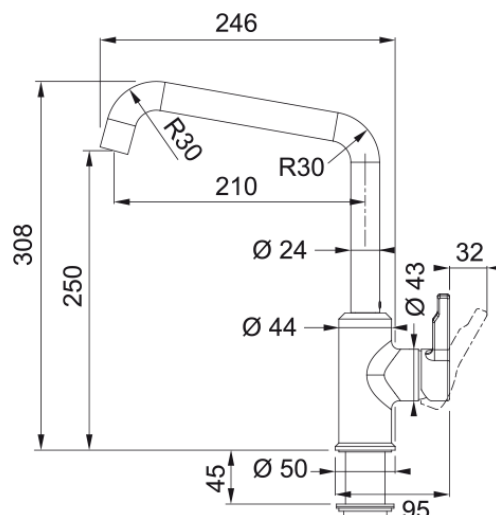

Arm Urban Fest Seite HD CHR | 115.0595.062

Technische Daten

Produktinformationen

Auslauf Version	U - Auslauf
Farbe	Chrom
Material	Messing

Abmessungen

Durchmesser Armaturenloch	35 mm
Dimensionen Kartusche	35 mm

Installation

Befestigungstyp	Befestigungshülse
Flexschlauchverbindung	3/8"
Länge des Wasserschlauchs	450 mm

Produktspezifikationen

Druck	Hochdruck
Version	Schwenkauslauf
Bedienung Armatur	Seitenbedienung
Schwenkbereich	360°