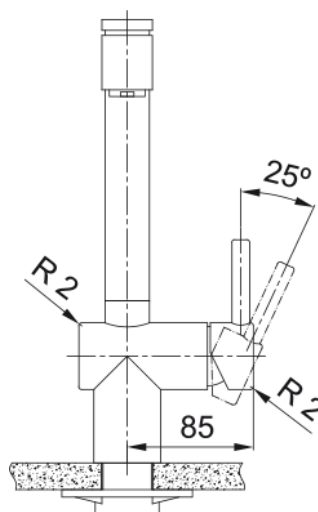

Arm Atlas Neo Auszugsbrause Seite HD Eds | 115.0521.441

Technische Daten

Produktinformationen

Auslauf Version	L - Auslauf
Farbe	Edelstahl
Material	Edelstahl 304
Material Flexschlauch	Nylon grau
Material Brausekopf	Edelstahl

Abmessungen

Durchmesser Armaturenloch	35 mm
Dimensionen Kartusche	35 mm

Installation

Befestigungstyp	Befestigungshülse
Flexschlauchverbindung	3/8"
Länge des Wasserschlauchs	450 mm

Produktspezifikationen

Druck	Hochdruck
Version	Auszugsbrause
Bedienung Armatur	Seitenbedienung
Schwenkbereich	180°