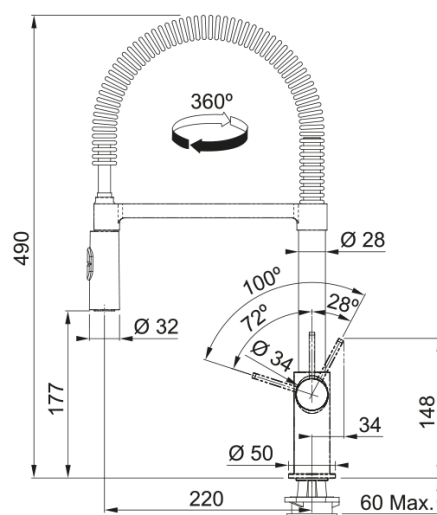

Rubinetti, Fox Pro , Semi-pro, Cromo, CI | 115.0486.993

Rubinetti, Fox Pro , Semi-pro, Cromo, Classe di portata: 10l/Min

Informazioni prodotto

Canna girevole	Semi-pro
Colore	Cromo
Materiale	Ottone
Materiale flessibile	Metallo
Materiale doccetta	Plastica

Dimensioni

Altezza	490.0
Diametro foro incasso	35 mm
Dimensioni cartuccia	28 mm

Installazione

Tipo fissaggio	1 Bullone
Tipo flessibile	3/8"
Lunghezza del tubo dell'acqua	450 mm

Caratteristiche dei prodotti

Pressione	Alta pressione
Tipologia	Doccia spray
Posizione leva comando	Leva laterale
Rotazione canna	360°

Codice Prodotto

Marca	Franke
Famiglia prodotto	Maris
Gamma	Fox

Caratteristiche prodotto

Sistema ECO risparmio acqua	Si
Tipo areatore	Honeycomb