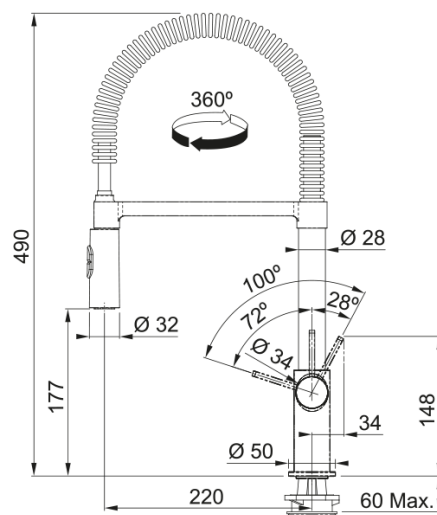

Robinet, Fox Pro, Semi-pro, Chrome, Clas | 115.0486.993

Robinet, Fox Pro, Semi-pro, Chrome, Classe d'écoulement: 10l/Min

Information produit

Type de goulot	S - Semi-Pro
Couleur	Chrome
Matériau	Laiton
Tuyau flexible extractible	Métal
Matériau de la douchette	Plastique

Dimensions

Hauteur	490.0
Diamètre perçage	35 mm
Diamètre cartouche	28 mm

Installation

Type de fixation	1 Boulon
Raccordement tuyau flexible	3/8"
Longueur du tuyau d'eau	450 mm

caractéristiques des produits

Pression	Haute pression
Version	Douchette
Position du levier de commande	Levier de commande côté
Rotation du robinet	360°

Numéro d'article

Marque	Franke
Famille de produit	Maris
Gamme	Fox

Caractéristiques produit