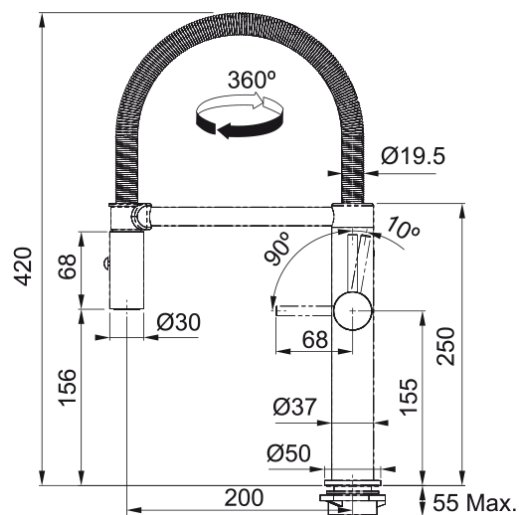

Robinet, Pescara L, Douchette extensible | 115.0393.975

Les robinets Pescara Franke, au design moderne et élégant, ne manqueront pas de vous étonner, vous et vos invités. C'est l'un des robinets de la gamme Franke qui fera tourner les têtes de tous ceux qui se promènent dans votre cuisine, et il deviendra facilement la pièce maîtresse de la pièce.

Le design épuré et l'artisanat détaillé font de la ligne de robinets Pescara de Franke la solution idéale pour ceux qui apprécient la simplicité combinée à des performances exquises et à une esthétique simple mais impressionnante.

Information produit

Type de goulot	S - Semi-Pro
Couleur	Chrome
Matériau	Laiton
Tuyau flexible extractible	Métal
Matériau de la douchette	Laiton

Dimensions

Hauteur	420.0
Diamètre perçage	35 mm
Diamètre cartouche	28 mm

Installation

Type de fixation	Douille de fixation
Raccordement tuyau flexible	3/8"
Longueur du tuyau d'eau	450 mm

caractéristiques des produits

Pression	Haute pression
Version	Douchette
Position du levier de commande	Levier de commande côté
Rotation du robinet	360°

Numéro d'article

Marque	Franke
Famille de produit	Mythos
Gamme	Pescara

Caractéristiques produit

Cartouche ECO	Oui
Type d'aérateur	Nid d'abeilles