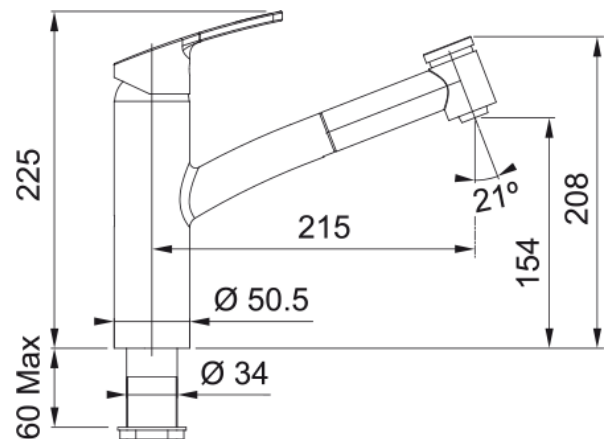

## Smart Auszugsbrause | 115.0391.484

Smart Auszugsbrause, Edelstahl-Optik, DVGW Hochdruck, Easy installation, Schwenkbereich 110°, Oberbedienung, Schlauchlänge 42 cm

### Abmessungen

Höhe	225.0
Durchmesser Armaturenloch	35 mm
Dimensionen Kartusche	35 mm

### Installation

Befestigungstyp	Befestigungshülse
Flexschlauchverbindung	3/8"
Länge des Wasserschlauchs	450 mm

### Produktspezifikationen

Druck	Hochdruck
Version	Auszugsbrause
Bedienung Armatur	Oberbedienung
Schwenkbereich	360°