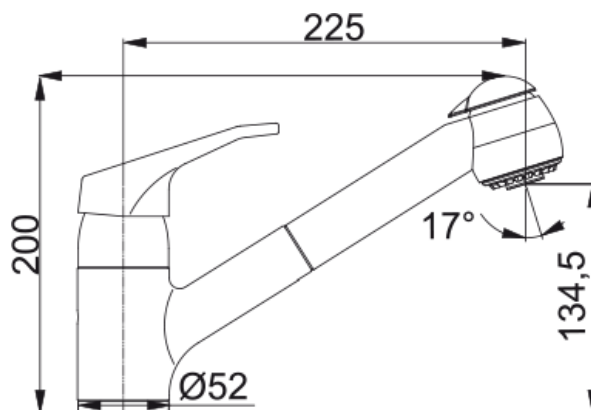

## Arm Swing Brause Oben HD Chr 2010 | 115.0083.727

#### Abmessungen

Durchmesser Armaturenloch	35 mm
Dimensionen Kartusche	35 mm

#### Installation

Befestigungstyp	Befestigungshülse
Flexschlauchverbindung	3/8"
Länge des Wasserschlauchs	450 mm