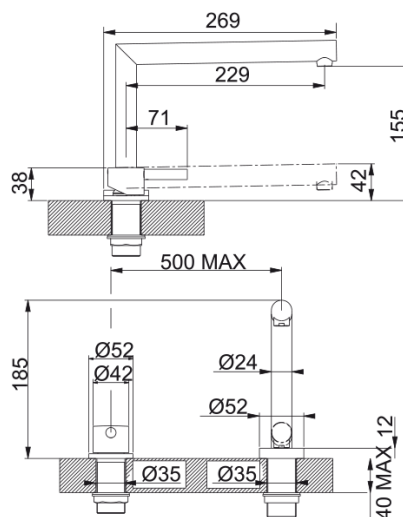

Rob Luna fixe 2-t escamotable HP inox | 115.0043.362

Profitez d'une vue plus claire grâce à nos robinets rétractables Luna à monter sous les fenêtres, disponibles avec un bec rond ou carré.

Information produit

Type de goulot	Goulot - L
Couleur	Acier inoxydable
Matériau	Acier inoxydable 304

Dimensions

Diamètre perçage	35 mm
Diamètre cartouche	25 mm

Installation

Type de fixation	Douille de fixation
Raccordement tuyau flexible	3/8"
Longueur du tuyau d'eau	450 mm