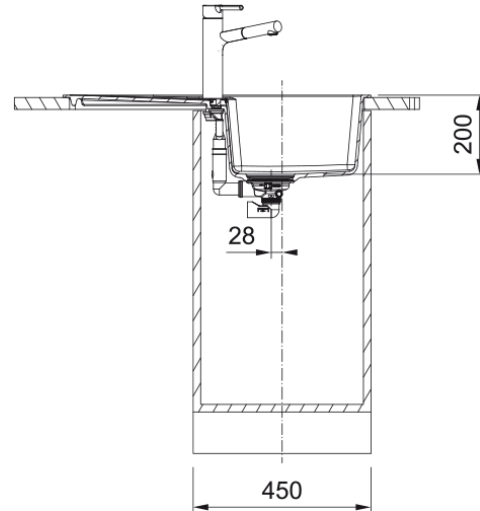

# CNG 611-78 3 1/2" BSWT REV HOF PW | 114.0681.585

### Abmessungen

Abmessung: Länge	780.0
Abmessung: Breite	500.0
Becken 1: Länge	342.0
Becken 1: Breite	435.0
Becken 1: Tiefe	200.0
Ausschnitt Obeneinbau Länge	760.0
Ausschnitt Obeneinbau Breite	480.0