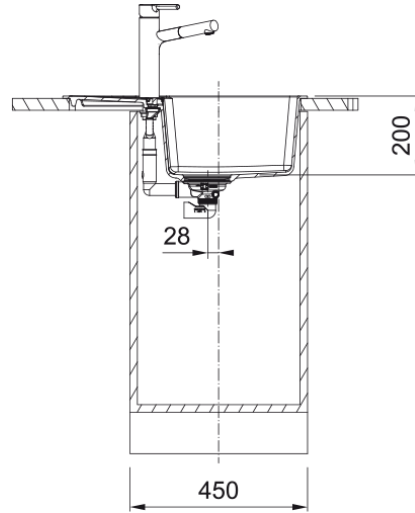

Centro, CNG 610-62, Montage par le haut, | 114.0681.428

Données

Information produit

Type d'évier	Évier (avec égouttoir)
Matériau	Fragranite
Nombre de bassins	1
Couleur	Noir mat
Finition	Aucun

Dimensions

Dimensions ext.: longueur	620.0
Dimensions ext.: largeur	500.0
Dim. Bol 2 : longueur	342.0
Dim. Bol 2 : largeur	435.0
Bol 1 : profondeur	200.0
Longueur encart de découpe	600.0
Largeur encart de découpe	480.0

Installation

Taille minimal du caisson	45 cm
---------------------------	-------

caractéristiques des produits

Type d'installation	A encastrer
Type de bonde	3 1/2"
Position égouttoir	Reversible égouttoir

Numéro d'article

Marque	Franke
Famille de produit	Maris
Gamme	Centro
Certification	CE
Certification	UKCA

Caractéristiques produit

Nombre d'égouttoir	1
--------------------	---

Evier réversible	Oui
Plage de robinetterie	Non
Vidage inclus	Oui
Type de soupape	Bouton rotatif
Siphon inclus	Non
Perçage robinetterie	2 - pré-percé
Pré-perçage distributeur savon	Non