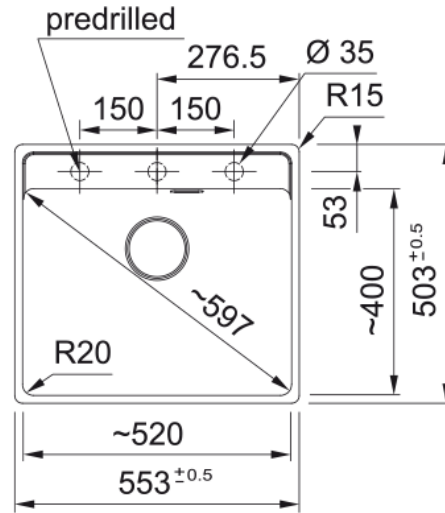

MRG 210/110-52 A 3 1/2" SV OT VUEL PW | 114.0659.087

Technische Daten

Produktinformationen

Spülentyp	Becken (ohne Abtropfteil)
Material	Fragranit
Anzahl Becken	1
Farbe	Glacier
Finish	Keine

Abmessungen

Abmessung: Länge	553.0
Abmessung: Breite	503.0
Becken 1: Länge	520.0
Becken 1: Breite	399.0
Becken 1: Tiefe	200.0
Ausschnitt Länge	554.0
Ausschnitt Breite	504.0

Installation

Unterbau ab	60 cm
-------------	-------

Produktspezifikationen

Einbauart	Flächenbündig
Einbauart	Unterbau
Ablauf	3 1/2"
Abtropffläche	Ohne Abtropffläche

Artikelnummer

Marke	Franke
Produktfamilie	Maris
Modellreihe	Maris
Freigabe Logo	CE
Freigabe Logo	UKCA

Eigenschaften

Eigenschaften

Anzahl Abtropfflächen	Ohne Abtropffläche
Reversibel	Nein
Armaturenbank	ja
Mit Ablaufverbindung	Ja
Ventil-Typ	Handbedienung
Siphon inklusive	Ja
Anzahl Armaturenbohrungen	3 - Vorgebohrt
Lochbohrung Seifenspender	Nein