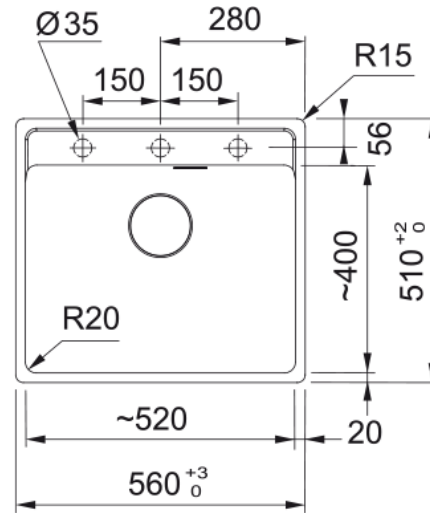

MRG 610-52 A 3 1/2" SBoPI SE ATPC CASH | 114.0658.297

Données

Information produit

Type d'évier	Bassin (sans égouttoir)
Matériau	Fragranite
Nombre de bassins	1
Couleur	Oyster
Finition	Aucun

Dimensions

Dimensions ext.: longueur	560.0
Dimensions ext.: largeur	510.0
Dim. Bol 2 : longueur	520.0
Dim. Bol 2 : largeur	400.0
Bol 1 : profondeur	200.0
Longueur encart de découpe	540.0
Largeur encart de découpe	498.0

Installation

Taille minimal du caisson	60 cm
---------------------------	-------

caractéristiques des produits

Type d'installation	A encastrer
Type de bonde	3 1/2"
Position égouttoir	Aucun égouttoir

Numéro d'article

Marque	Franke
Famille de produit	Maris
Gamme	Maris
Certification	CE
Certification	UKCA

Caractéristiques produit

Nombre d'égouttoir	Aucun égouttoir
--------------------	-----------------

Evier réversible	Non
Plage de robinetterie	Oui
Vidage inclus	Oui
Type de soupape	Bouton poussoir
Siphon inclus	Oui
Perçage robinetterie	3 - pré-percé
Pré-perçage distributeur savon	Non