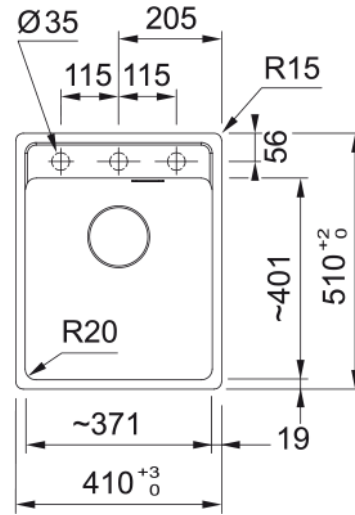

MRG 610-37 A 3 1/2" SBoPI SE ATPC GP | 114.0658.255

Données

Information produit

Type d'évier	Bassin (sans égouttoir)
Matériau	Fragranite
Nombre de bassins	1
Couleur	Gris pierre
Finition	Aucun

Dimensions

Dimensions ext.: longueur	410.0
Dimensions ext.: largeur	510.0
Dim. Bol 2 : longueur	370.0
Dim. Bol 2 : largeur	400.0
Bol 1 : profondeur	200.0
Longueur encart de découpe	390.0
Largeur encart de découpe	498.0

Installation

Taille minimal du caisson	45 cm
---------------------------	-------

caractéristiques des produits

Type d'installation	A encastrer
Type de bonde	3 1/2"
Position égouttoir	Aucun égouttoir

Numéro d'article