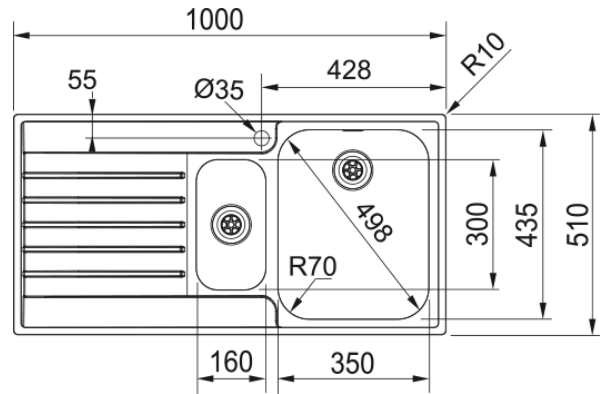

AGX 651 3 1/2" I TL SVIMUEA V-CH | 101.0272.229

Technische Daten

Produktinformationen

Spülentyp	Becken (mit Abtropfteil)
Material	Edelstahl
Anzahl Becken	1,5
Farbe	Stahl
Finish	Gebürstet

Abmessungen

Abmessung: Länge	1000.0
Abmessung: Breite	510.0
Becken 1: Länge	350.0
Becken 1: Breite	435.0
Becken 1: Tiefe	175.0
Becken 2: Länge	160.0
Becken 2: Breite	300.0
Becken 2: Tiefe	120.0
Ausschnitt Länge	984.0
Ausschnitt Breite	494.0

Installation

Unterbau ab	55 cm
-------------	-------

Produktspezifikationen

Einbauart	Einbau
Ablauf	3 1/2"
Abtropffläche	Abtropffläche links

Artikelnummer

Marke	Franke
Produktfamilie	Maris
Modellreihe	Argos
Freigabe Logo	CE

Eigenschaften

Freigabe Logo	UKCA
Eigenschaften	
Anzahl Abtropfflächen	1
Reversibel	Nein
Armaturenbank	ja
Mit Ablaufverbindung	Ja
Ventil-Typ	Handbedienung
Siphon inklusive	Nein
Anzahl Armaturenbohrungen	1
Lochbohrung Seifenspender	Nein