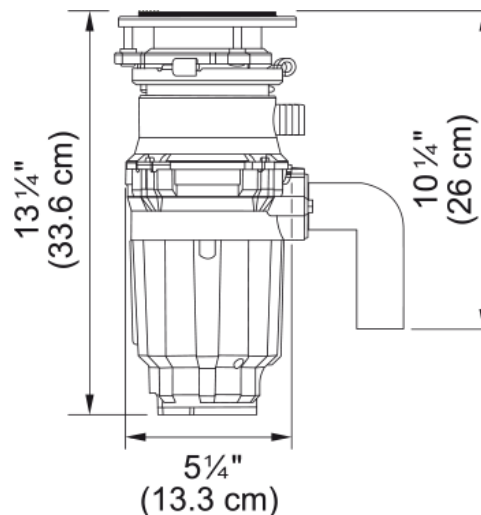

Broyeurs de déchets - WDJ33 | 134.0482.061

Technical Data

Information produit

Type de produit Broyeur de déchets

Spécifications énergétiques

Tension 120 V

Identification du produit

Product brand FRANKE

Famille de produit Smart

Collection Disposer

Caractéristiques produit

Puissance 1/3 HP

Vitesse de moteur 2400.0

Type de moteur broyeur déchets Aimant permanent

Type d'alimentation Continue

Features