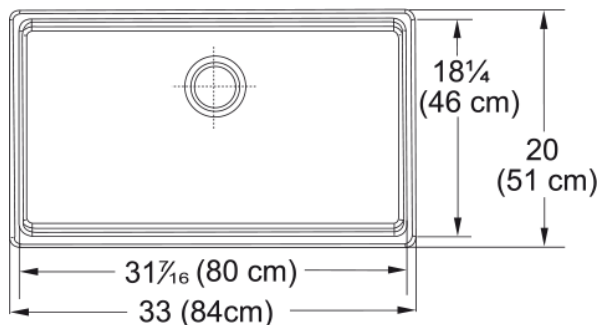

Évier Farm House FHK710-30WH | 130.0079.634

Technical Data

Information produit

Type d'évier	Évier
Type de matériau	Céramique
Nombre de cuvettes	1
Color	Blanc
Finish	Brillant

Dimensions

Dimension ext. : droite-gauche	30.315
Dimension ext. : avant-arrière	20.079
Grande cuvette : droite-gauche	27.953
Grande cuvette : avant-arrière	18.11
Grande cuvette : profondeur	10.236

Installation

Dimension minimale d'armoire	33"
------------------------------	-----

Spécifications produit

Type d'installation	À jupe avant
Orifice d'évacuation	3 1/2"
Position égouttoir	Aucun égouttoir

Identification du produit