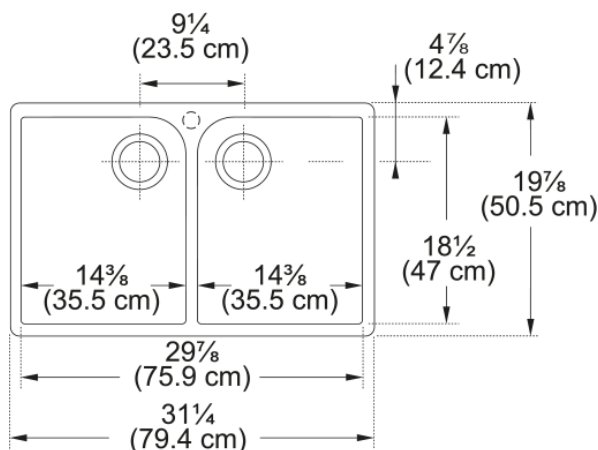

Évier Manor House MHK720-31WH | 130.0066.206

Évier de cuisine 31.25-po X 19.75-po en argile réfractaire à deux cuvettes à montage sous comptoir, fini blanc.

Information produit

Type d'évier	Évier
Type de matériau	Céramique
Nombre de cuvettes	2
Couleur	Blanc
Fini	Brillant

Dimensions

Dimension ext. : droite-gauche	31.26
Dimension ext. : avant-arrière	19.882
Grande cuvette : droite-gauche	14.488
Grande cuvette : avant-arrière	18.504
Grande cuvette : profondeur	7.874
Cuvette 2 : droite-gauche	14.488
Cuvette 2 : avant-arrière	18.504
Cuvette 2 : profondeur	7.874

Installation

Dimension minimale d'armoire	33"
------------------------------	-----

Spécifications produit

Type d'installation	À jupe avant
Orifice d'évacuation	3 1/2"
Position égouttoir	Aucun égouttoir

Identification du produit