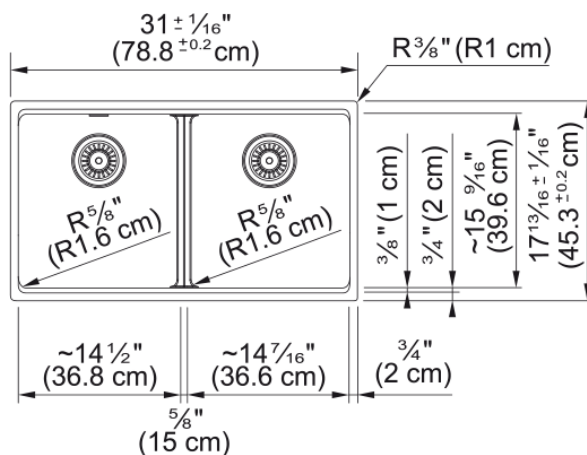

Évier Maris MAG1201414-ONY-S | 125.0687.216

Technical Data

Information produit

Type d'évier	Évier
Type de matériau	Granite
Nombre de cuvettes	2
Color	Onyx
Finish	Aucun

Dimensions

Dimension ext. : droite-gauche	31.008
Dimension ext. : avant-arrière	17.835
Grande cuvette : droite-gauche	14.252
Grande cuvette : avant-arrière	15.606
Grande cuvette : profondeur	9.492
Cuvette 2 : droite-gauche	14.252
Cuvette 2 : avant-arrière	15.606
Cuvette 2 : profondeur	9.492

Installation

Dimension minimale d'armoire	33"
------------------------------	-----

Spécifications produit

Type d'installation	Sous-comptoir
Orifice d'évacuation	3 1/2"
Position égouttoir	Aucun égouttoir

Identification du produit