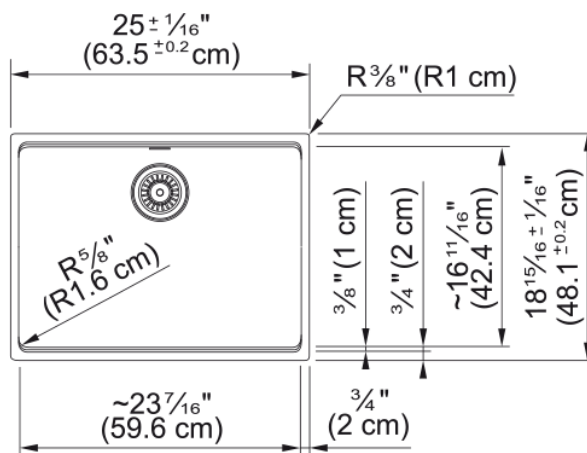

## Technical Data

### Dimensions

Dimension ext. : droite-gauche	25.008
Dimension ext. : avant-arrière	18.937
Grande cuvette : droite-gauche	23.465
Grande cuvette : avant-arrière	16.614
Grande cuvette : profondeur	5

### Installation

Dimension minimale d'armoire	27"
------------------------------	-----