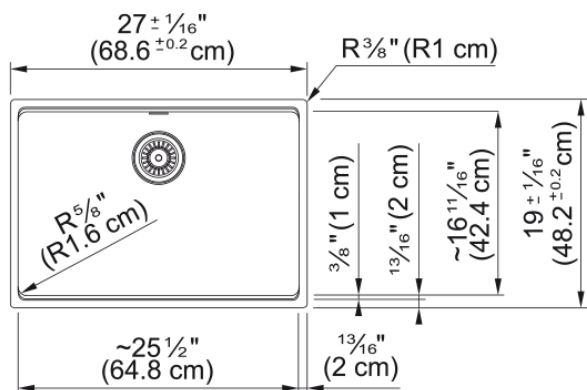

## Technical Data

### Dimensions

Dimension ext. : droite-gauche	27.008
Dimension ext. : avant-arrière	18.976
Grande cuvette : droite-gauche	25.433
Grande cuvette : avant-arrière	16.732
Grande cuvette : profondeur	9.488

### Installation

Dimension minimale d'armoire	30"
------------------------------	-----