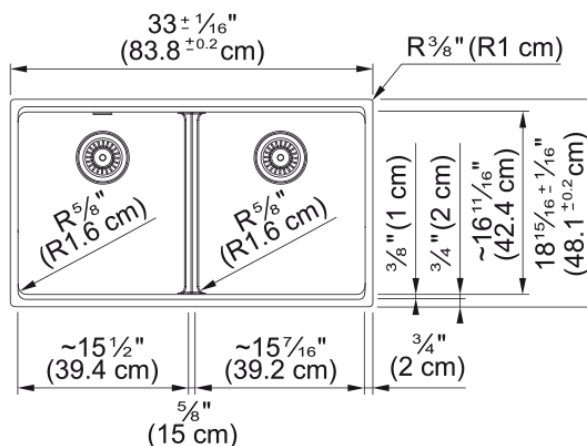

Évier Maris MAG1201515-MOC-S | 125.0687.122

Technical Data

Information produit

Type d'évier	Évier
Type de matériau	Granite
Nombre de cuvettes	2
Color	Mocha
Finish	Aucun

Dimensions

Dimension ext. : droite-gauche	33.008
Dimension ext. : avant-arrière	18.937
Grande cuvette : droite-gauche	15.252
Grande cuvette : avant-arrière	16.732
Grande cuvette : profondeur	9.488
Cuvette 2 : droite-gauche	15.252
Cuvette 2 : avant-arrière	16.732
Cuvette 2 : profondeur	9.488

Installation

Dimension minimale d'armoire	36"
------------------------------	-----

Spécifications produit

Type d'installation	Sous-comptoir
Orifice d'évacuation	3 1/2"
Position égouttoir	Aucun égouttoir

Identification du produit