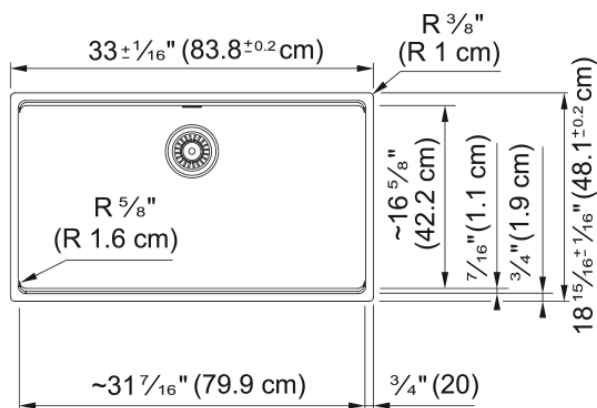

Évier Maris MAG11031-MOC-S | 125.0687.108

Technical Data

Information produit

Type d'évier	Évier
Type de matériau	Granite
Nombre de cuvettes	1
Color	Mocha
Finish	Aucun

Dimensions

Dimension ext. : droite-gauche	33.008
Dimension ext. : avant-arrière	18.937
Grande cuvette : droite-gauche	31.457
Grande cuvette : avant-arrière	16.614
Grande cuvette : profondeur	9.488

Installation

Dimension minimale d'armoire	36"
------------------------------	-----

Spécifications produit

Type d'installation	Sous-comptoir
Orifice d'évacuation	3 1/2"
Position égouttoir	Aucun égouttoir

Identification du produit