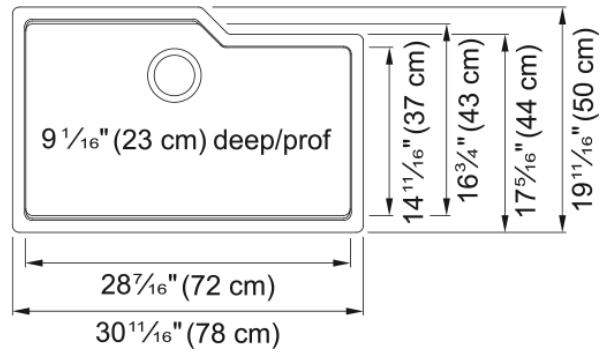

Évier Urban en granite - MGS2031U-90N | 125.0641.544

Technical Data

Information produit

Type d'évier	Évier
Type de matériau	Granite
Nombre de cuvettes	1
Couleur	Onyx
Fini	Aucun

Dimensions

Dimension ext. : droite-gauche	30.709
Dimension ext. : avant-arrière	19.685
Grande cuvette : droite-gauche	29.094
Grande cuvette : avant-arrière	16.732
Grande cuvette : profondeur	9.055

Installation

Dimension minimale d'armoire	33"
------------------------------	-----

Spécifications produit

Type d'installation	Sous-comptoir
Orifice d'évacuation	3 1/2"
Position égouttoir	Aucun égouttoir

Identification du produit