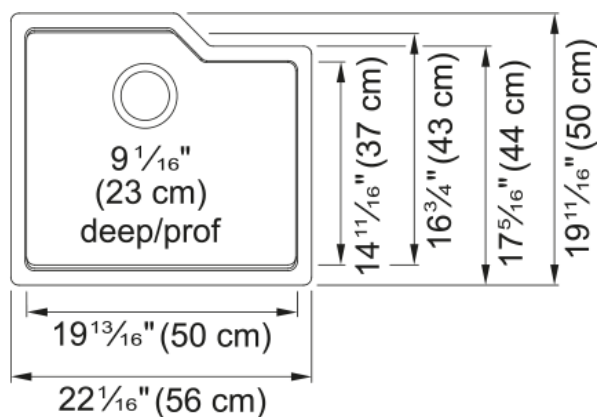

Évier Urban en granite - MGS2022U-9ES | 125.0641.539

Évier de cuisine en granite à une seule cuvette à montage sous comptoir 22,06 po x 19,69 po. en mocha. Fabriqués dans des tons naturels somptueux en vue d'améliorer votre maison, les éviers à montage sous comptoir de la série Kindred Granite repoussent les taches les plus tenaces, notamment de vin, de café et de graisse. Il vous suffit d'un peu d'eau savonneuse pour nettoyer ces modèles, munis d'une protection UV Colorfast afin de maintenir leur beauté terreuse durant des années. Glissez les accessoires sur mesure le long du rail pour accessoires intégré, pour une préparation des repas et un nettoyage efficaces. Accessoires sur mesure vendus séparément.

Information produit

Type d'évier	Évier
Type de matériau	Fragranite
Nombre de cuvettes	1
Couleur	Mocha
Fini	Aucun

Dimensions

Dimension ext. : droite-gauche	22.047
Dimension ext. : avant-arrière	19.685
Grande cuvette : droite-gauche	20.433
Grande cuvette : avant-arrière	16.732
Grande cuvette : profondeur	9.055

Installation

Dimension minimale d'armoire	24"
------------------------------	-----

Spécifications produit

Type d'installation	Sous-comptoir
Orifice d'évacuation	3 1/2"
Position égouttoir	Aucun égouttoir

Identification du produit