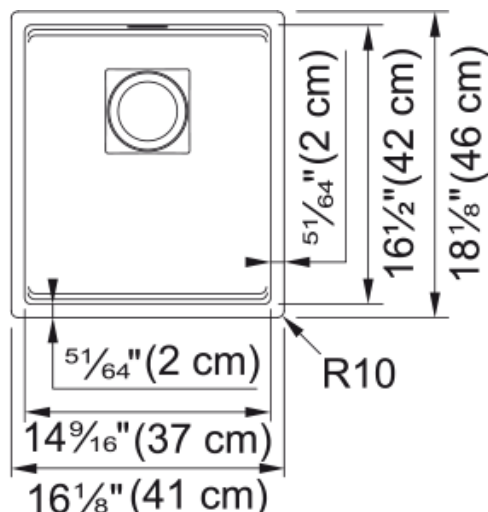

Évier Peak - PKG110-14PWT | 125.0641.518

Technical Data

Information produit

Type d'évier	Évier
Type de matériau	Granité
Nombre de cuvettes	1
Color	Blanc polaire
Finish	Aucun

Dimensions

Dimension ext. : droite-gauche	16.142
Dimension ext. : avant-arrière	18.11
Grande cuvette : droite-gauche	14.567
Grande cuvette : avant-arrière	16.535
Grande cuvette : profondeur	7.874

Installation

Dimension minimale d'armoire	21"
------------------------------	-----

Spécifications produit

Type d'installation	Sous-comptoir
Orifice d'évacuation	3 1/2"
Position égouttoir	Aucun égouttoir

Identification du produit