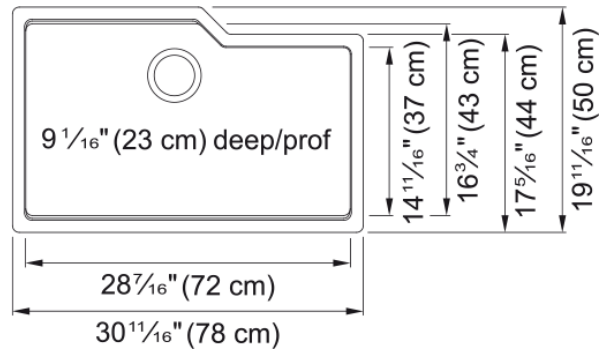

Évier Urban en granite - MGS2031U-9PWT | 125.0637.135

Technical Data

Information produit

Type d'évier	Évier
Type de matériau	Granite
Nombre de cuvettes	1
Couleur	Blanc polaire
Fini	Aucun

Dimensions

Dimension ext. : droite-gauche	30.709
Dimension ext. : avant-arrière	19.685
Grande cuvette : droite-gauche	28.465
Grande cuvette : avant-arrière	16.732
Grande cuvette : profondeur	9.055

Installation

Dimension minimale d'armoire	33"
------------------------------	-----

Spécifications produit

Type d'installation	Sous-comptoir
Orifice d'évacuation	3 1/2"
Position égouttoir	Aucun égouttoir

Identification du produit