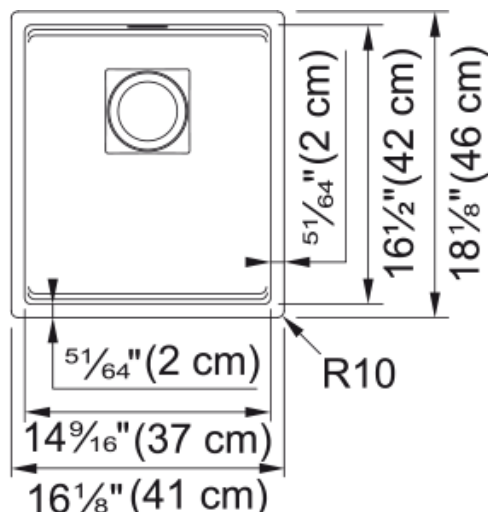

Évier Peak - PKG110-14CH | 125.0573.458

Technical Data

Information produit

Type d'évier	Évier
Type de matériau	Granité
Nombre de cuvettes	1
Color	Champagne
Finish	Aucun

Dimensions

Dimension ext. : droite-gauche	16.142
Dimension ext. : avant-arrière	18.11
Grande cuvette : droite-gauche	14.567
Grande cuvette : avant-arrière	16.535
Grande cuvette : profondeur	7.874

Installation

Dimension minimale d'armoire	21"
------------------------------	-----

Spécifications produit

Type d'installation	Sous-comptoir
Orifice d'évacuation	3 1/2"
Position égouttoir	Aucun égouttoir

Identification du produit