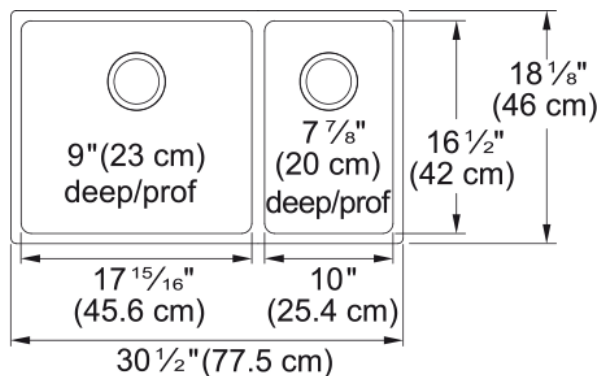

## Technical Data

### Dimensions

Dimension ext. : droite-gauche	30.512
Dimension ext. : avant-arrière	18.11
Grande cuvette : droite-gauche	17.953
Grande cuvette : avant-arrière	16.535
Grande cuvette : profondeur	9.055
Cuvette 2 : droite-gauche	10
Cuvette 2 : avant-arrière	16.535
Cuvette 2 : profondeur	7.874

### Installation

Dimension minimale d'armoire	33"
------------------------------	-----