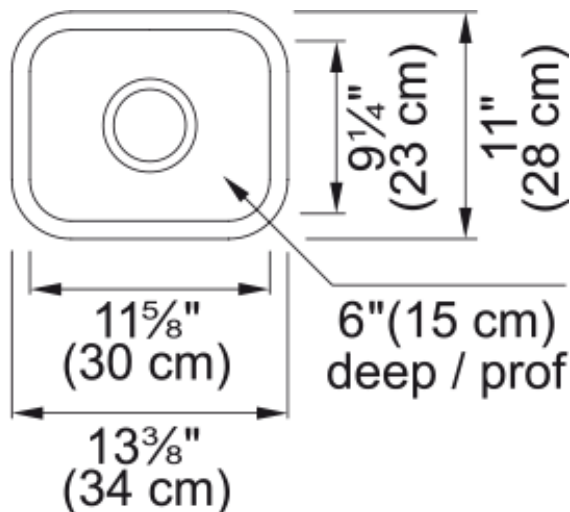

## Technical Data

### Dimensions

Dimension ext. : droite-gauche	13.386
Dimension ext. : avant-arrière	10.945
Grande cuvette : droite-gauche	11.614
Grande cuvette : avant-arrière	9.252
Grande cuvette : profondeur	5.984

### Installation

Dimension minimale d'armoire	15"
------------------------------	-----