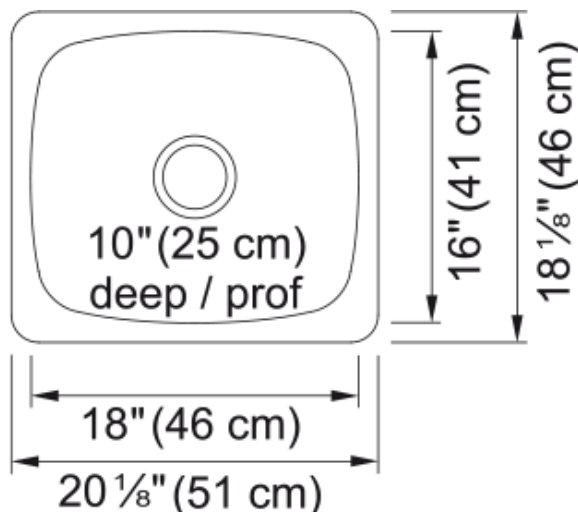

# Évier Steel Queen - QSU1820-10 | 122.0202.337

## Technical Data

### Dimensions

Dimension ext. : droite-gauche	20.079
Dimension ext. : avant-arrière	18.11
Grande cuvette : droite-gauche	18.11
Grande cuvette : avant-arrière	16.142
Grande cuvette : profondeur	9.843

### Installation

Dimension minimale d'armoire	21"
------------------------------	-----