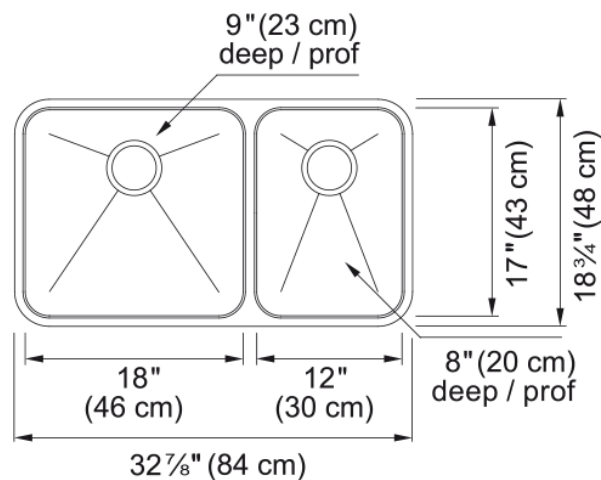

Évier Steel Queen - QCU1933R-9 | 122.0183.153

Technical Data

Information produit

Type d'évier	Évier
Type de matériau	Acier inoxydable
Nombre de cuvettes	2
Couleur	Inox
Fini	Brossé

Dimensions

Dimension ext. : droite-gauche	32.874
Dimension ext. : avant-arrière	18.74
Grande cuvette : droite-gauche	18
Grande cuvette : avant-arrière	17
Grande cuvette : profondeur	9.055
Cuvette 2 : droite-gauche	12.008
Cuvette 2 : avant-arrière	17.008
Cuvette 2 : profondeur	7.992

Installation

Dimension minimale d'armoire	33"
------------------------------	-----

Spécifications produit

Type d'installation	Sous-comptoir
Orifice d'évacuation	3 1/2"
Position égouttoir	Aucun égouttoir

Identification du produit