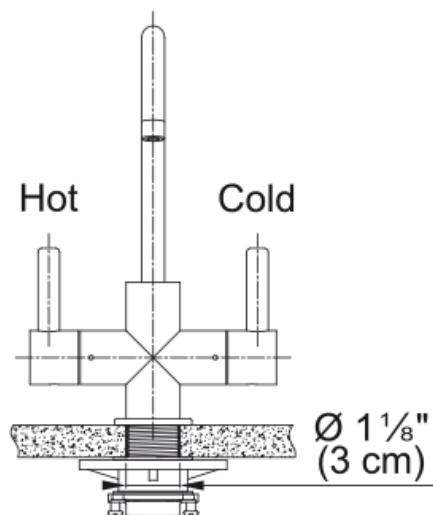

Eos Neo Robinet filtrée - EOS-HC-304 | 120.0685.373

Technical Data

Information produit

Type de bec	Bec en J
Couleur	Acier inoxydable
Type de matériau	Acier inoxydable 304

Dimensions

Diamètre trou robinet	31,75 mm
Diamètre de cartouche	12,70 mm

Installation

Type de fixation	Embout
Raccordement flexible alim.	3/8"
Longueur flexible aliment. eau	1524 mm

Spécifications produit

Pression	Haute pression
Type de robinet	Bec orientable
Commande de robinet	Double levier
Rotation de robinet	360°