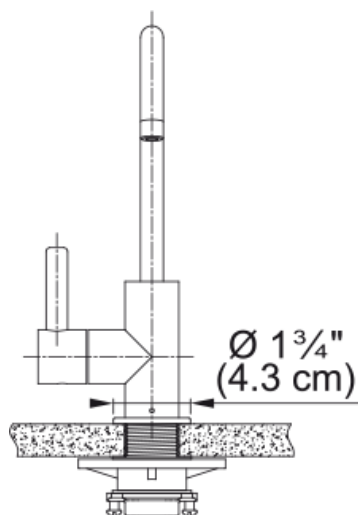

Eos Neo Robinet filtrée - EOS-HO-304 | 119.0685.372

Technical Data

Information produit

Type de bec	Bec en J
Couleur	Acier inoxydable
Type de matériau	Acier inoxydable 304

Dimensions

Diamètre trou robinet	31,75 mm
Diamètre de cartouche	12,70 mm

Installation

Type de fixation	Embout
Raccordement flexible alim.	3/8"
Longueur flexible aliment. eau	1524 mm

Spécifications produit

Pression	Haute pression
Type de robinet	Bec orientable
Commande de robinet	Levier de commande latéral
Rotation de robinet	360°