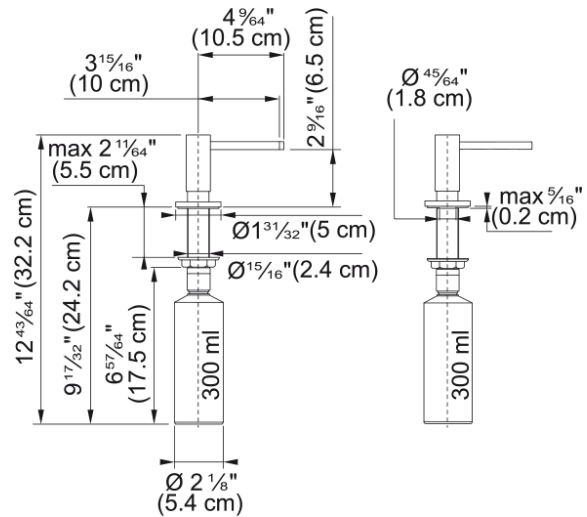

Distributeur de savon - ACT-SD-CHR | 119.0547.902

Technical Data

Information produit

Type de matériau	Laiton
Color	Chrome poli
Élément de pièce d'accessoire	Distributeur de savon

Identification du produit