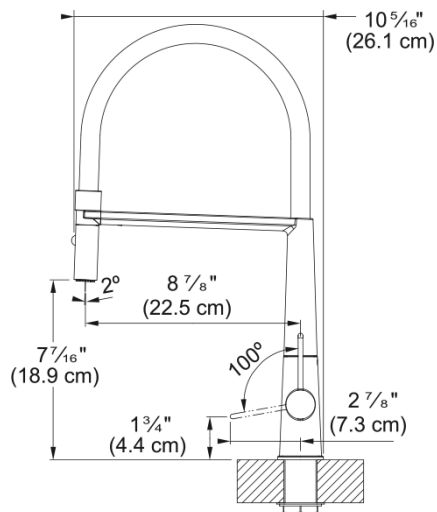

Robinet Icon Semi-Pro ICN-SP-MBK | 115.0690.402

Technical Data

Information produit

Type de bec	S Semi-Professional
Couleur	Noir mat
Type de matériau	Laiton
Matériau flexible rétractable	Noir silicium
Matériau de la douchette	Laiton

Dimensions

Diamètre trou robinet	35 mm
Diamètre de cartouche	25 mm

Installation

Type de fixation	Embout
Raccordement flexible alim.	1/2"
Longueur flexible aliment. eau	600 mm

Spécifications produit

Pression	Haute pression
Type de robinet	Douchette
Commande de robinet	Levier de commande latéral
Rotation de robinet	360°

Identification du produit

Marque	FRANKE
Famille de produit	Mythos
Collection	Icon

Caractéristiques produit

Fonction économie d'eau	Non
Type d'aérateur	Écoulement laminaire

Features