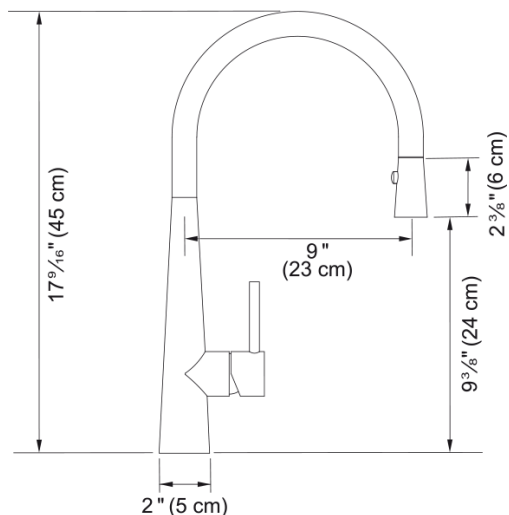

Robinet Steel - STL-PD-IBK | 115.0619.306

Technical Data

Information produit

Type de bec	Bec en J
Couleur	Noir industriel
Type de matériau	Acier inoxydable 304
Matériau flexible rétractable	Gris nylon
Matériau de la douchette	Acier inoxydable

Dimensions

Diamètre trou robinet	35 mm
Diamètre de cartouche	35 mm

Installation

Type de fixation	Embout
Raccordement flexible alim.	1/2"
Longueur flexible aliment. eau	800 mm

Spécifications produit

Pression	Haute pression
Type de robinet	Douchette
Commande de robinet	Levier de commande latéral
Rotation de robinet	360°