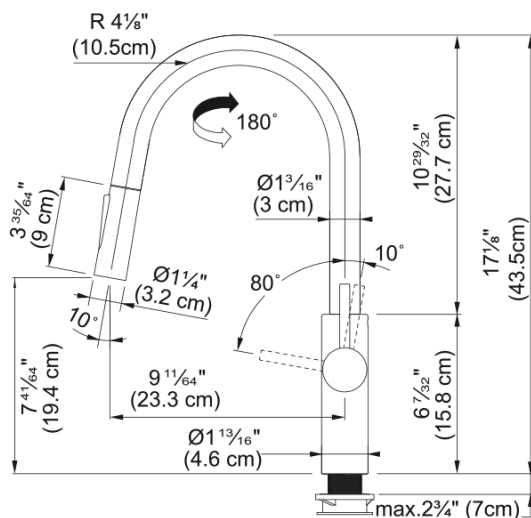

Robinet Pescara - PES-PD-MBK | 115.0559.274

Technical Data

Information produit

| | |
|-------------------------------|-----------|
| Type de bec | Bec en J |
| Couleur | Noir mat |
| Type de matériau | Laiton |
| Matériau flexible rétractable | Textile |
| Matériau de la douchette | Plastique |

Dimensions

| | |
|-----------------------|-------|
| Diamètre trou robinet | 35 mm |
| Diamètre de cartouche | 35 mm |

Installation

| | |
|--------------------------------|--------|
| Type de fixation | Embout |
| Raccordement flexible alim. | 1/2" |
| Longueur flexible aliment. eau | 450 mm |

Spécifications produit

| | |
|---------------------|----------------------------|
| Pression | Haute pression |
| Type de robinet | Douchette |
| Commande de robinet | Levier de commande latéral |
| Rotation de robinet | 180° |