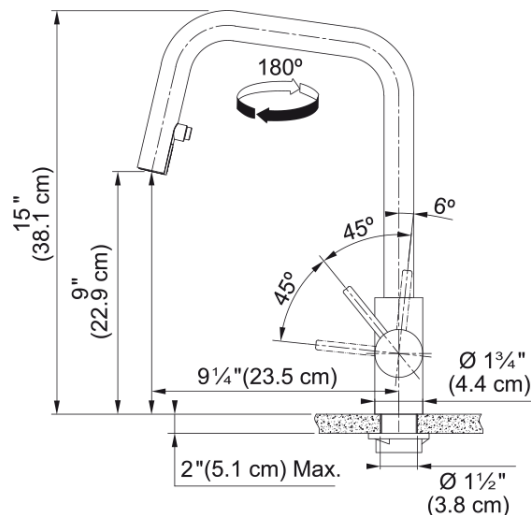

# Robinet Kubus - KUB-PD-304 | 115.0529.209

### Dimensions

Diamètre trou robinet	35 mm
Diamètre de cartouche	35 mm

### Installation

Type de fixation	Embout
Raccordement flexible alim.	1/2"
Longueur flexible aliment. eau	600 mm

### Spécifications produit

Pression	Haute pression
Type de robinet	Douchette
Commande de robinet	Levier de commande latéral
Rotation de robinet	180°