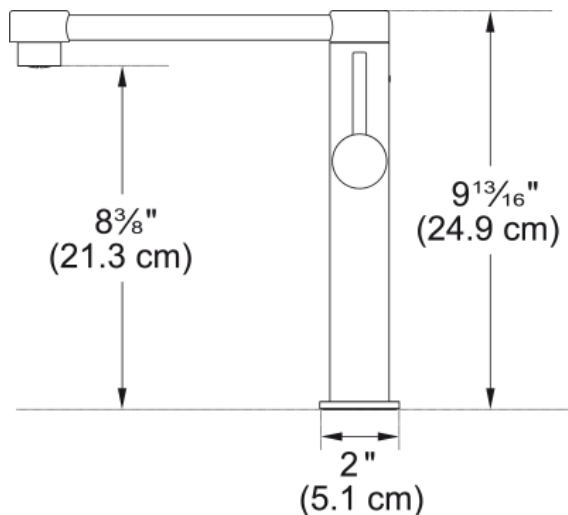

Robinet prep Pescara - FFP4400 | 115.0469.770

Technical Data

Information produit

Type de bec	Bec en L
Couleur	Chrome poli
Type de matériau	Laiton

Dimensions

Diamètre trou robinet	35 mm
Diamètre de cartouche	28 mm

Installation

Type de fixation	Embout
------------------	--------

Spécifications produit

Pression	Haute pression
Type de robinet	Orientable
Commande de robinet	Levier de commande latéral
Rotation de robinet	360°