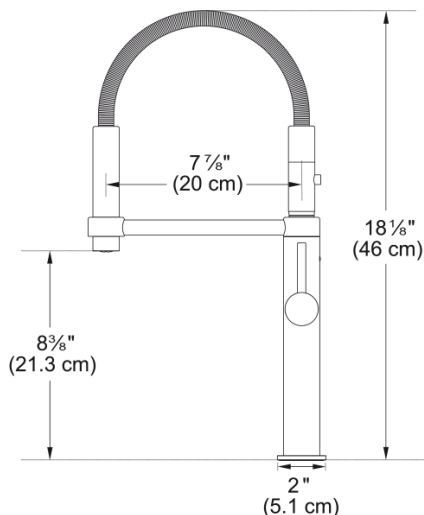

Robinet Semi Pro Pescara - PES-360-SNI | 115.0395.997

Technical Data

Information produit

Type de bec	S Semi-Professional
Couleur	Nickel satiné
Type de matériau	Laiton
Matériau flexible rétractable	Métal
Matériau de la douchette	Acier inoxydable

Dimensions

Diamètre trou robinet	35 mm
Diamètre de cartouche	28 mm

Installation

Type de fixation	Embout
Raccordement flexible alim.	1/2"
Longueur flexible aliment. eau	650 mm

Spécifications produit

Pression	Haute pression
Type de robinet	Douchette
Commande de robinet	Levier de commande latéral
Rotation de robinet	360°