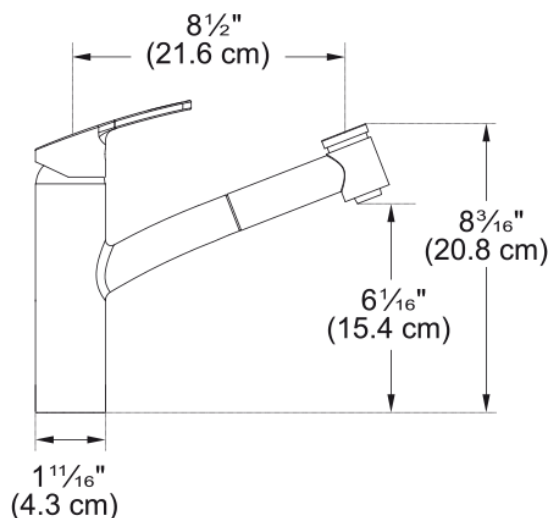

Robinet Smart - SMA-PO-CHR | 115.0391.483

Technical Data

Information produit

Type de bec	Bec bas
Couleur	Chrome poli
Type de matériau	Laiton
Matériau flexible rétractable	Gris nylon
Matériau de la douchette	Laiton

Dimensions

Diamètre trou robinet	35 mm
Diamètre de cartouche	35 mm

Installation

Type de fixation	Embout
Raccordement flexible alim.	1/2"
Longueur flexible aliment. eau	650 mm

Spécifications produit

Pression	Haute pression
Type de robinet	Douchette
Commande de robinet	Levier de commande haut
Rotation de robinet	360°