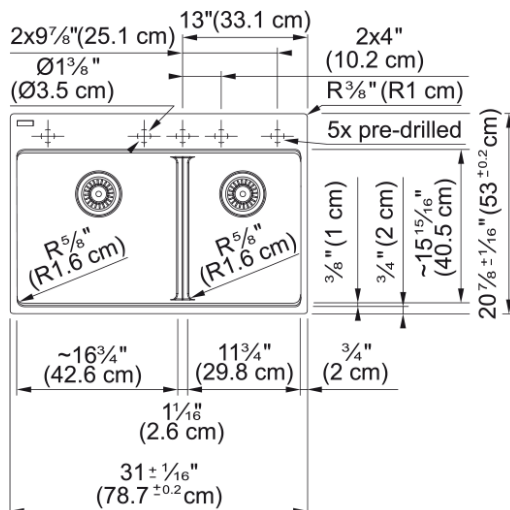

Évier Maris MAG6601611LD-SHG-S | 114.0687.240

Technical Data

Information produit

Type d'évier	Évier
Type de matériau	Granité
Nombre de cuvettes	2
Color	Gris pierre
Finish	Aucun

Dimensions

Dimension ext. : droite-gauche	30.984
Dimension ext. : avant-arrière	20.866
Grande cuvette : droite-gauche	16.945
Grande cuvette : avant-arrière	15.606
Grande cuvette : profondeur	9.492
Cuvette 2 : droite-gauche	11.984
Cuvette 2 : avant-arrière	15.606
Cuvette 2 : profondeur	9.492

Installation

Dimension minimale d'armoire	33"
------------------------------	-----

Spécifications produit

Type d'installation	Par-dessus/à encastrer
Orifice d'évacuation	3 1/2"
Position égouttoir	Aucun égouttoir

Features

Réversibilité du produit	Non
Plage arrière pour robinets	Oui
Crépine-panier incluse	Oui
Type de crépine-panier	Manuel
Overflow	Non
Nombre de trous robinets	5 - pré-entaillé
Orifice distributeur de savon	Non