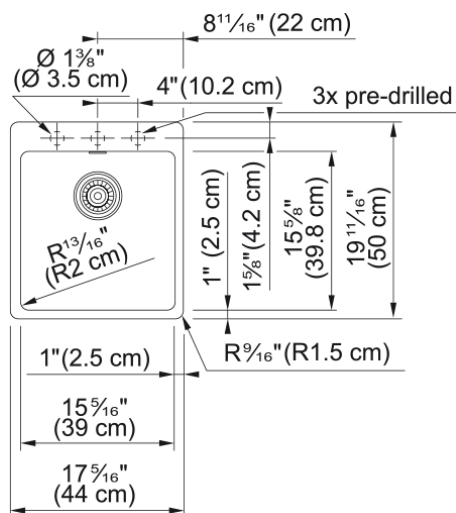

Évier Maris MAG61015-SHG-S | 114.0687.212

Technical Data

Information produit

Type d'évier	Évier
Type de matériau	Granité
Nombre de cuvettes	1
Color	Gris pierre
Finish	Aucun

Dimensions

Dimension ext. : droite-gauche	17.323
Dimension ext. : avant-arrière	19.685
Grande cuvette : droite-gauche	15.354
Grande cuvette : avant-arrière	15.748
Grande cuvette : profondeur	7.874

Installation

Dimension minimale d'armoire	21"
------------------------------	-----

Spécifications produit

Type d'installation	Par-dessus/à encastrer
Type d'installation	Sous-comptoir
Orifice d'évacuation	3 1/2"
Position égouttoir	Aucun égouttoir

Identification du produit

Product brand	FRANKE
Famille de produit	Maris
Collection	Maris
Certifié par	IAPMO

Caractéristiques produit

Nombre d'égouttoirs	Pas d'égouttoir
Réversibilité du produit	Non
Plage arrière pour robinets	Oui

Features

Crépine-panier incluse	Oui
Type de crépine-panier	Manuel
Overflow	Non
Nombre de trous robinets	3 - pré-entaillé
Orifice distributeur de savon	Non